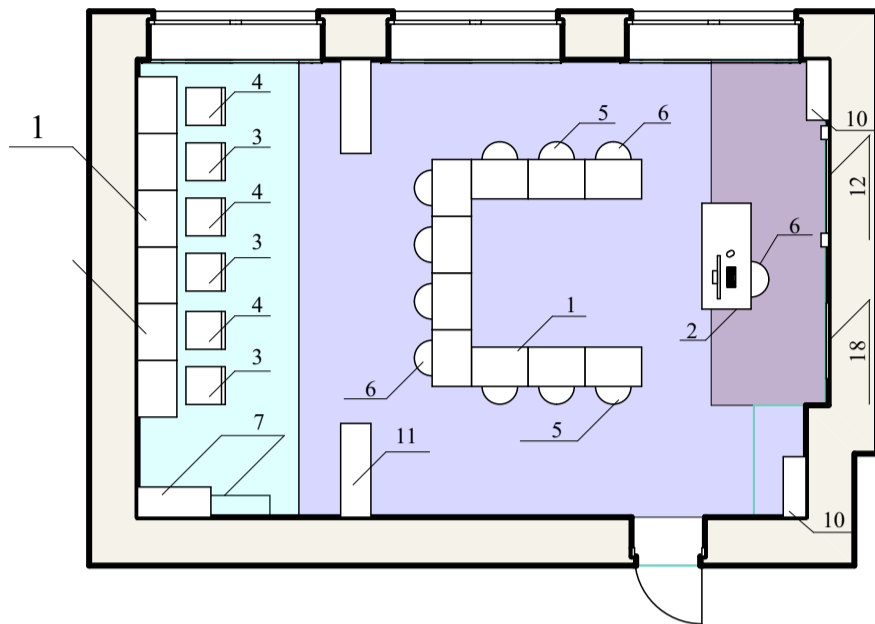

Скалинская СОШ

Кабинет формирования цифровых и гуманитарных технологий

- Зона работы с оборудованием
- Учебная зона
- Зона учителя

Помещение для проектной деятельности

- Шахматная гостиная
- Зона коворкинга
- Медиазона

№ п/п	Наименование мебели
1	Маррен, стол для компьютера, белый
2	Мальм, письменный стол, белый
3	Стул Эймс Red
4	Стул Эймс White
5	Кресло Марс (Гольф new комфорт)
6	Кресло Марс (Самба new gtrp) темно-серый
7	ИВАР Шкаф с дверями, красный
	и
	Шкаф металлический большой (120 приказ)
8	Стол для переговоров, сборный
9	Диван угловой серия Виктория
10	БИЛЛИ / ОКСБЕРГ Стеллаж с дверьми, белый
11	Стеллаж Бруно-5Л Белый
12	Интерактивная доска
13	ЛАКК Журнальный стол, белый
14	Кресло-мешок Рокси Velvet Latte
15	Кресло-мешок Рокси Velvet Beige
16	Меловая доска 700*1000 мм
17	Меловая доска 400*600 мм
18	Меловая доска 1400*1000 мм
19	Стол для шахмат Осло-1