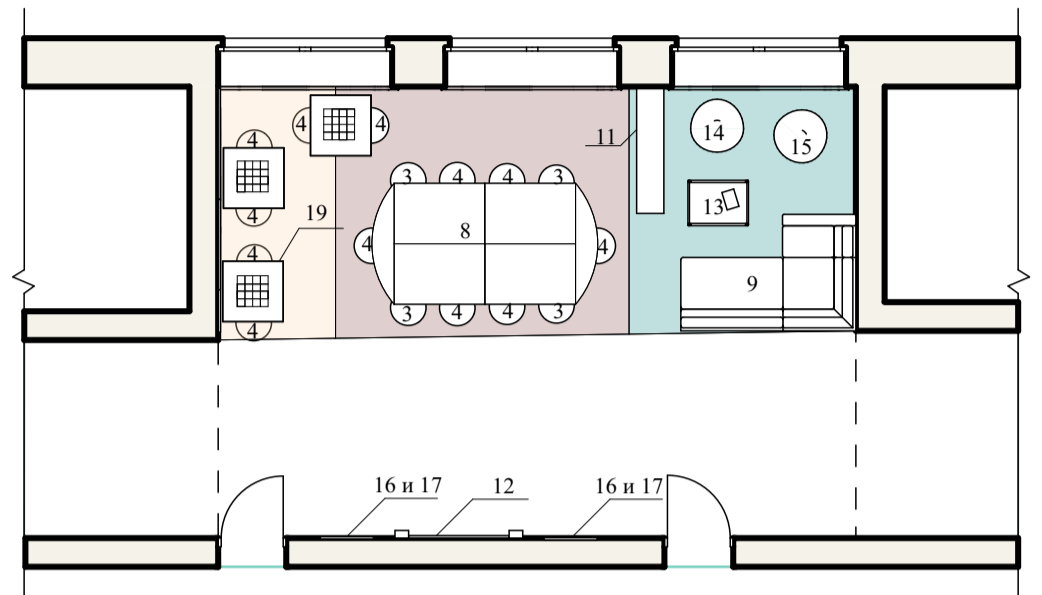

Скалинская СОШ

Кабинет формирования цифровых и гуманитарных технологий

- Зона работы с оборудованием
- Учебная зона
- Зона учителя

Помещение для проектной деятельности

- Шахматная гостиная
- Зона коворкинга
- Медиазона

№ п/п	Наименование мебели
1	Маррен, стол для компьютера, белый
2	Мальм, письменный стол, белый
3	Стул Эймс Red
4	Стул Эймс White
5	Кресло Марс (Гольф new комфорт)
6	Кресло Марс (Самба new gtrp) темно-серый
7	ИВАР Шкаф с дверями, красный
	и
	Шкаф металлический большой (120 приказ)
8	Стол для переговоров, сборный
9	Диван угловой серия Виктория
10	БИЛЛИ / ОКСБЕРГ Стеллаж с дверьми, белый
11	Стеллаж Бруно-5Л Белый
12	Интерактивная доска
13	ЛАКК Журнальный стол, белый
14	Кресло-мешок Рокси Velvet Latte
15	Кресло-мешок Рокси Velvet Beige
16	Меловая доска 700*1000 мм
17	Меловая доска 400*600 мм
18	Меловая доска 1400*1000 мм
19	Стол для шахмат Осло-1